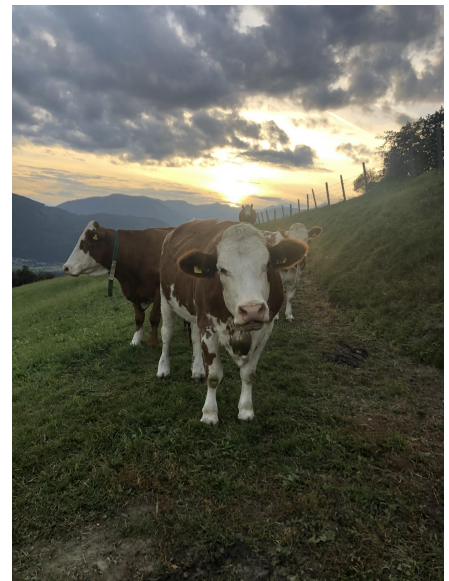

Betriebsbeschreibung

Unser Betrieb liegt auf circa 850m Seehöhe auf der Sonnenseite. Wir sind circa 15 Minuten vom Millstättersee und von der Stadt Spittal entfernt. Außer dem Betreiberehepaar sind noch vier Kinder am Betrieb.

Die Schwerpunkte des Betriebes liegen in der Milchwirtschaft, der Fleckviehzucht und der Forstwirtschaft.

Auf unserem Betrieb erwartet euch

- Mitarbeit rund um Haus und Hof
- Mitarbeit im Wald

Wir bieten euch

- Freundliche und familiäre Atmosphäre
- Interessante Aufgaben Rund um Haus, Hof, Werkstatt...
- Zimmer mit Verpflegung
- Möglichkeiten für Freizeitbeschäftigung

Wenn wir dein Interesse geweckt haben, freuen wir uns auf deine Bewerbung oder deinen Anruf!

Familie Schwinger vulgo Walker

Hühnersberg 42

9811 Lendorf

Tel. Nr. +43 677/ 61 082 476